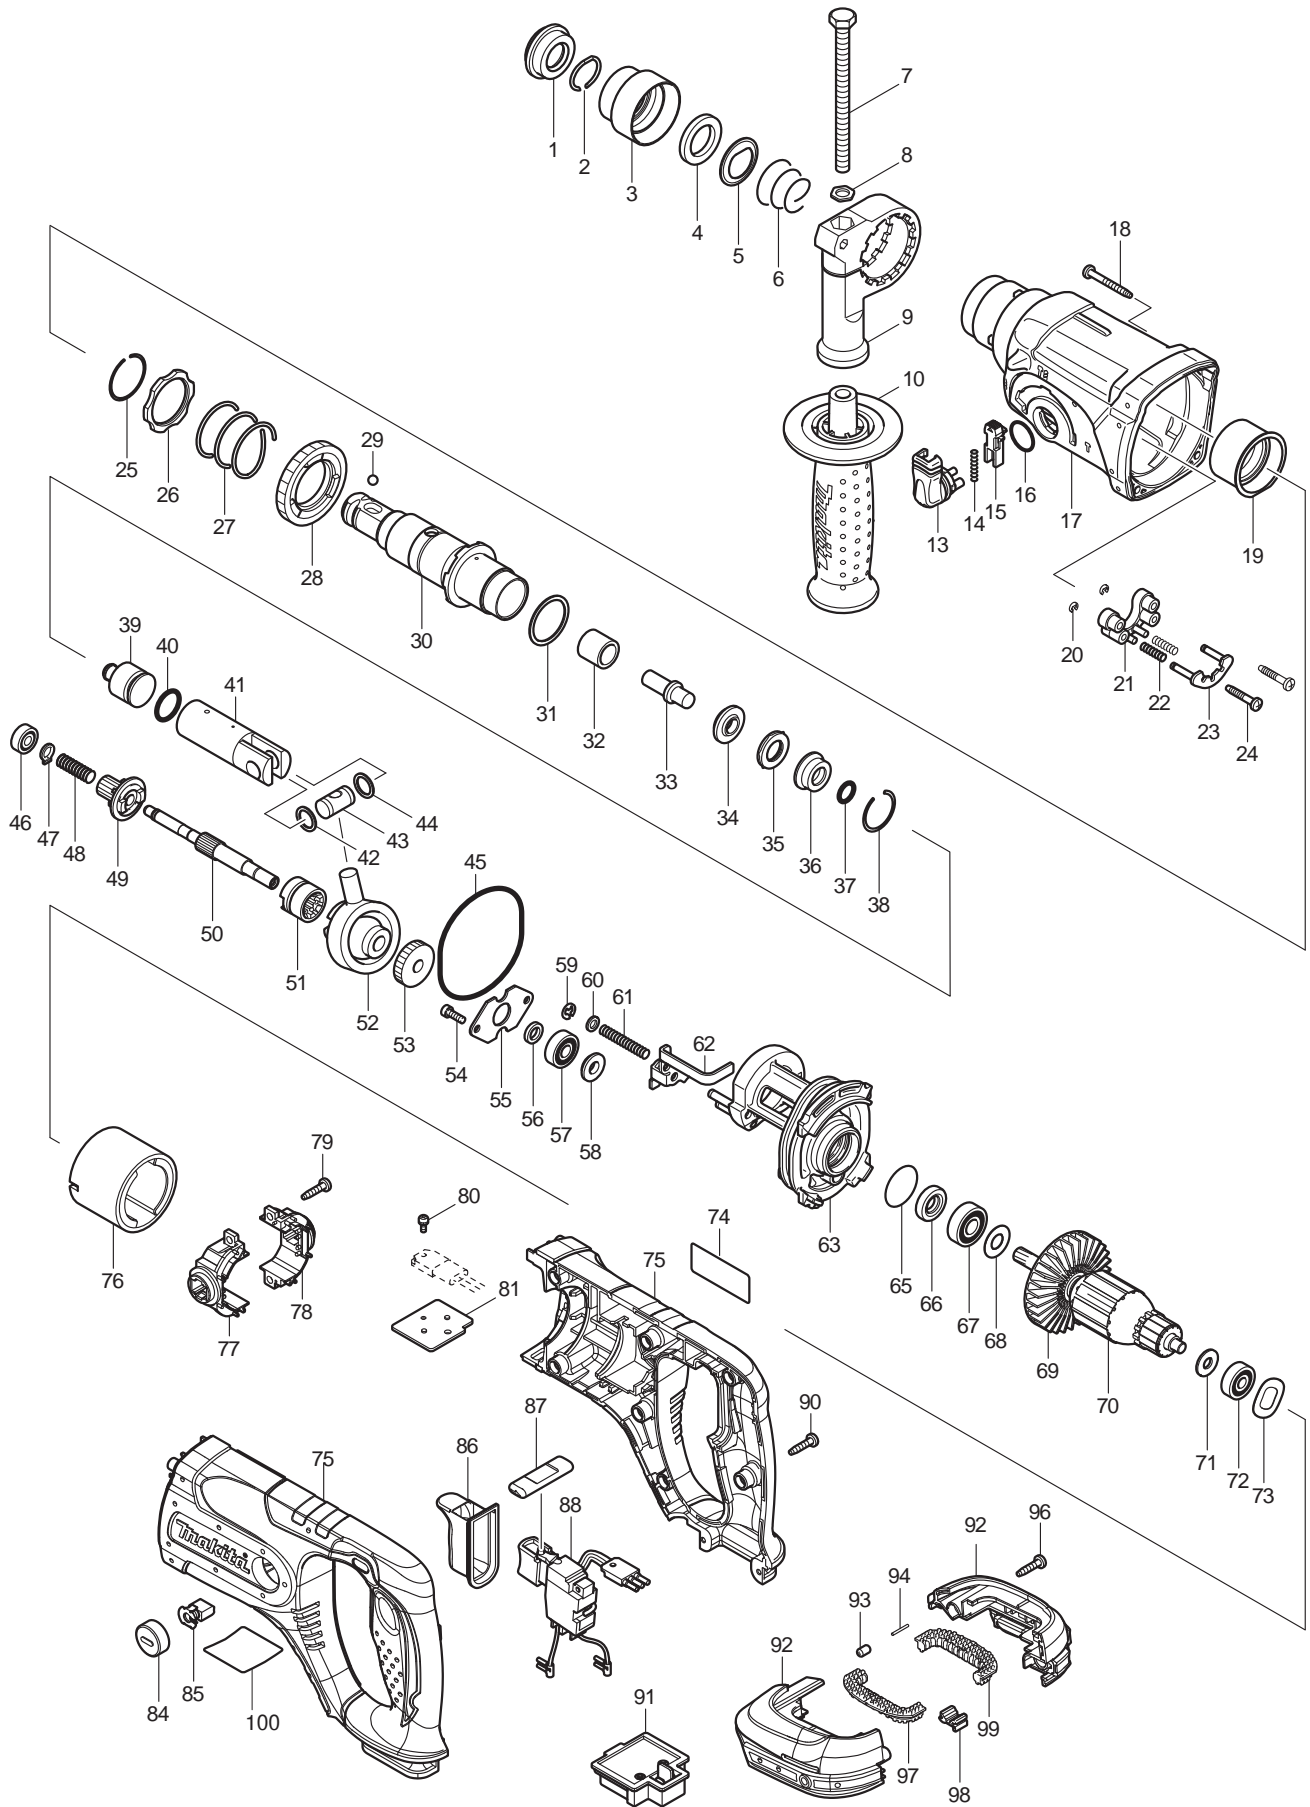

01 - 2014
DHR241F, DHR241RFE, DHR241Z
18V ROTARY HAMMER DRILL

Item No	Type	Sub	Part No	Description	Qty	Unit
001			286263-4	CAP 35	1	PC.
002			233940-9	RING SPRING 19	1	PC.
003			417629-9	CHUCK COVER	1	PC.
004			257241-1	RING 21	1	PC.
005			345187-4	GUIDE WASHER	1	PC.
006			233916-6	CONICAL COMP. SPRING 21-29	1	PC.
007			921923-8	HEX. BOLT M8X120	1	PC.
008			345280-4	HEX. WASHER	1	PC.
009			417630-4	GRIP BASE	1	PC.
010			158057-6	GRIP 36 COMPLETE	1	PC.
		INC.	931402-8	HEX. NUT M8	1	PC.
013			162245-9	CHANGE LEVER	1	PC.
014			233459-8	COMPRESSION SPRING 3	1	PC.
015			419192-8	LOCK BUTTON	1	PC.
016			213278-8	O RING 17	1	PC.
017			158216-2	GEAR HOUSING COMPLETE	1	PC.
		INC.	213345-9	OIL SEAL 25	1	PC.
018			266351-3	TAPPING SCREW 4X35	4	PC.
019			153290-5	NEEDLE BEARING COMPLETE	1	PC.
020			961017-7	STOP RING E-3	2	PC.
021			417796-0	GUIDE BASE	1	PC.
022			233344-5	COMPRESSION SPRING 4	2	PC.
023			163430-7	LOCK PLATE COMPLETE	1	PC.
024			266374-1	TAPPING SCREW 4X25	2	PC.
025			233929-7	RING SPRING 29	1	PC.
026			267460-1	WASHER 31	1	PC.
027			233401-9	COMPRESSION SPRING 32	1	PC.
028			227109-5	SPUR GEAR 51	1	PC.
029			216022-2	STEEL BALL 7.0	1	PC.
030			158574-6	TOOL HOLDER COMPLETE	1	PC.
031			267229-3	FLAT WASHER 28	1	PC.
032			331769-8	SLEEVE 9	1	PC.
033			324669-9	IMPACT BOLT	1	PC.
034			324402-9	RING 10	1	PC.
035			421955-0	CUSHION RING 13	1	PC.
036			324216-6	O RING CASE	1	PC.
037			213073-6	O RING 9	1	PC.
038			233917-4	RING SPRING 28	1	PC.
039			324214-0	STRIKER	1	PC.
040			213227-5	O RING 16	1	PC.
041			318132-2	PISTON CYLINDER	1	PC.
042			267104-3	FLAT WASHER 12	1	PC.
043			324215-8	PISTON JOINT	1	PC.
044			267104-3	FLAT WASHER 12	1	PC.
045			213727-5	O-RING 63	1	PC.
046	2		210028-2	BALL BEARING 606ZZ	1	PC.
047			961003-8	RETAINING RING S-7	1	PC.
048			233343-7	COMPRESSION SPRING 7	1	PC.
049			227179-4	SPUR GEAR 10	1	PC.
050			324668-1	CAM SHAFT	1	PC.
051			331992-5	CLUTCH CAM	1	PC.
052			219014-0	SWASH BEARING 10	1	PC.
053	2		226985-4	* HELICAL GEAR 25	1	PC.
054			266273-7	HEX. SOCKET HEAD BOLT M4X12	2	PC.
055			345179-3	BEARING RETAINER	1	PC.
057	2		210029-0	BALL BEARING 608ZZ	1	PC.
058			324212-4	RING 8	1	PC.